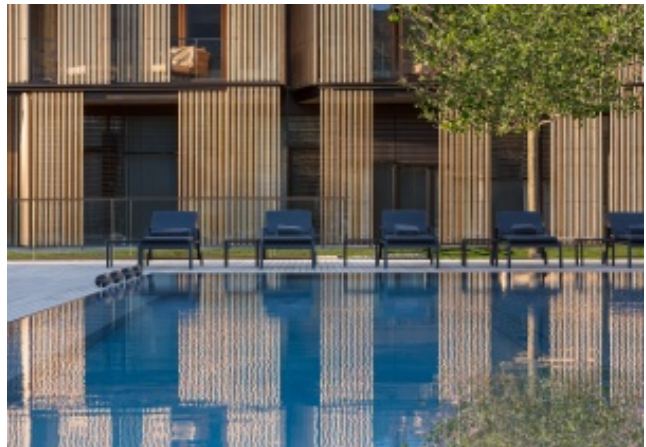

23.02.2016

Lanserhof auf Shortlist des WAN Commercial Award

Datum
23.02.2016

Links
Shortlist WAN Commercial Award

Der Lanserhof Tegernsee ist auf der Shortlist für den diesjährigen WAN Commercial Award. Die Juroren waren besonders davon beeindruckt, wie harmonisch sich der Lanserhof in die umgebende Landschaft einfügt. Bereits 17 Mal wurde der Lanserhof seit seiner Eröffnung im Januar 2014 mit nationalen und internationalen Architektur- und Designpreisen ausgezeichnet.